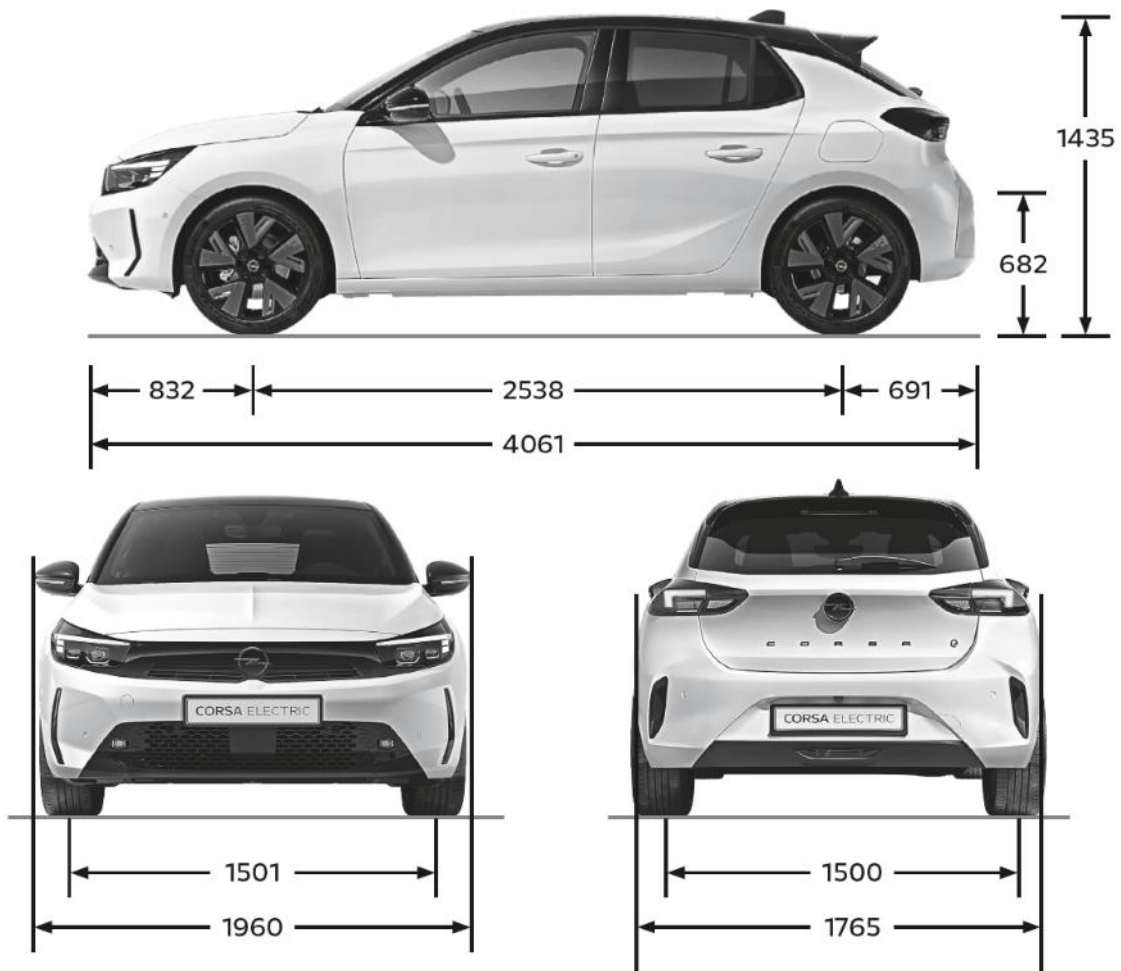

Opel FLEXCARE

OPEL CORSA – TECHNICKÉ PARAMETRE

		1.2 S/S	1.2 S/S TURBO	1.2 S/S TURBO	1.2 S/S TURBO
Motor	Zdvihový objem (cm ³)	1199	1199	1199	1199
	Počet valcov	3	3	3	3
	Palivo	Benzín	Benzín	Benzín	Benzín
	Emisná norma	EURO 6.4	EURO 6.4	EURO 6.4	EURO 6.4
Prevodovka	Typ	Man.	Man.	Aut.	Aut.
	Počet prevodových stupňov	5	6	8	8
Jazdná dynamika	Max. výkon (kW/k)	55 / 75	74 / 100	74 / 100	96 / 130
	Max. výkon pri ot./min	5750	5500	5500	5500
	Max. krútiaci moment (Nm)	118	205	205	230
	Max. krútiaci moment pri ot./min	2750	1750	1750	1750
	Zrýchlenie 0-100 km/h (s)	14,9	10,9	10,8	8,7
	Max. rýchlosť (km/h)	174	194	192	208
Spotreba a emisie (l/100 km) podľa normy EU 2017/1151 (WLTP)	Kombinovaná	5,4-5,3	5,5-5,1	5,5-5,4	5,7-5,4
	Nízka (krátko vzdialenosti)	6,6-6,4	6,7-6,5	7,0-6,8	7,0-6,7
	Stredná (prímestské oblasti)	5,3-5,0	5,4-5,0	5,7-5,4	5,6-5,4
	Vysoká (rýchlostná cesta)	4,9-4,6	4,7-4,3	4,9-4,7	4,9-4,6
	Mimoriadne vysoká (diaľnica)	5,9-5,6	5,6-5,2	5,9-5,6	6,0-5,6
	Emisie CO ₂ (g/km)	121-119	122-115	124-121	129-122
Hmotnosti (kg)	Pohotovostná hmotnosť	1100	1165	1165	1233
	Max. užitočná hmotnosť	440	455	480	417
	Celková hmotnosť	1550	1620	1645	1650
	Nebrzdený prives max.	500	580	580	615
	Brzdený prives max.	500	1200	1200	1200
	Zaťaženie strechy max.	70	70	70	70
Objem batožinového priestoru GCIE (l)	Základný	309	309	309	309
	Maximálny	1081	1081	1081	1081
Objem nádrže (l)		40	44	44	44
Svetlá výška (mm)	Pri maximálnom zaťažení	90	90	90	90