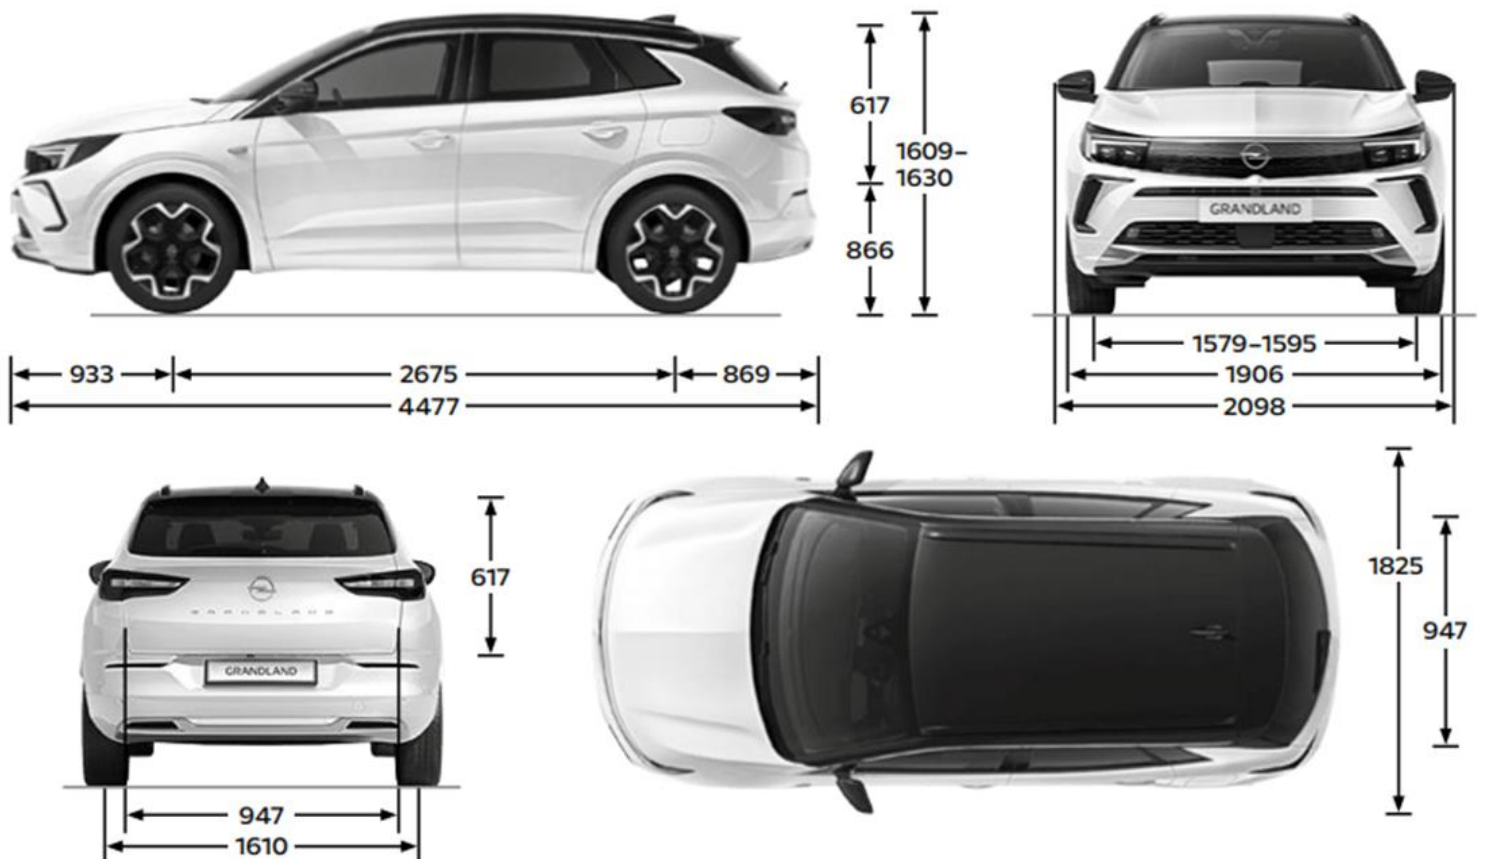

OPEL GRANDLAND – TECHNICKÉ PARAMETRE /

		1.2 TURBO S/S	1.2 TURBO S/S	1.5 CDTI S/S
Motor	Zdvihový objem (cm³)	1199	1199	1499
	Počet valcov	3	3	4
	Palivo	Benzín	Benzín	Nafta
	Emisná norma	EURO 6d	EURO 6d	EURO 6d
Prevodovka	Typ	Man.	Aut.	Aut.
	Počet prevodových stupňov	6	8	8
Jazdná dynamika	Max. výkon (kW/k)	96 / 130	96 / 130	96 / 130
	Max. výkon pri ot./min	5500	5500	3750
	Max. krútiaci moment (Nm)	230	230	300
	Max. krútiaci moment pri ot./min	1750	1750	1750
	Zrýchlenie 0-100 km/h (s)	10,1	10,3	11,5
	Max. rýchlosť (km/h)	188	188	195
Spotreba (l/100 km)	Mesto	6,2-5,8	6,3-5,8	4,6-4,3
	Mimo mesto	4,9-4,5	5,0-4,4	4,2-3,6
	Kombinovaná	5,4-5,0	5,5-4,9	4,4-3,9
	Emisie CO₂ (g/km)	124-114	126-112	115-103
Spotreba a emisie (l/100 km) WLTP	Kombinovaná	7,1-5,9	7,3-6,1	5,9-4,9
	Emisie CO₂ (g/km)	161-133	166-137	154-128
Hmotnosti (kg)	Pohotovostná hmotnosť	1431	1461	1523
	Max. užitočná hmotnosť	469	539	477
	Celková hmotnosť	1900	2000	2000
	Brzdený prívies max.	1400	1300	1300
	Nebrzdený prívies max.	685	695	730
	Zaťaženie strechy max.	85	85	85
Objem batožinového priestoru GCIE (l)	Základný	514	514	514
	Maximálny	1652	1652	1652
Objem nádrže (l)		53	53	53
Svetlá výška (mm)	Pri maximálnom zaťažení	188	188	188

Podrobné informácie o vozidlách, ich výbave a príslušenstve vám poskytne autorizovaný predajca vozidiel Opel. Údaje majú iba informatívny charakter a O Automobil Import za ne nemôže nieť zodpovednosť. Dovožca si vyhradzuje právo zmeniť špecifikácie bez predchádzajúceho upozornenia. O Automobil Import s.r.o.

Aktualizácia: 1/2024