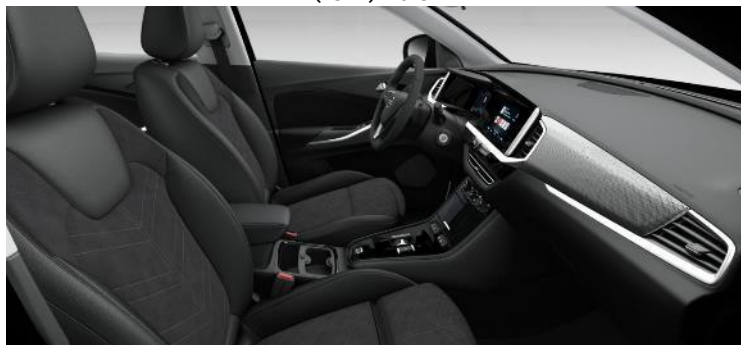

Čalúnenie Alcantara, čierne Jet Black, ergonomické vyhrievané predné sedadlá AGR (1UFX) Edition 1400 € / GS - 900 € / Ultimate - 0 €